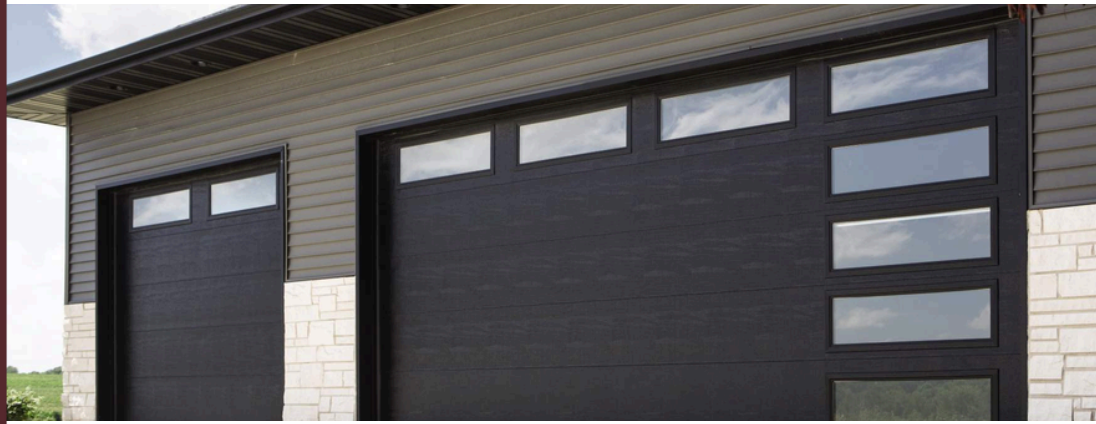

Características de Seguridad

Sistema reversible automático durante el cierre, y paro durante la apertura de la puerta.
Fotoceldas infrarrojo(Opcionales).
Cuerda de desembrague de emergencia.
Limites electrónicos de arranque y paro suave.
Control inteligente a través de smartphone(Opcional).

Accesorios Estándar

Control Remoto de 3 botones
Control de pared ergonómico

Riel y Sistema de Operación

Riel T de una sola pieza de acero
Operado por cadena completa reforzada de acero
Pre-tensionado de Fábrica
Lubricación, libre de mantenimiento
Longitudes: para alturas de puertas de 7', 8' y 10'

Instalación

Espacio superior de instalación requerido: 2 in
Largo de instalación estandar: 127 in
Máxima apertura de la puerta: 7' 2"
Velocidad de apertura: 7 in/s
Limites Electrónicos
Ajuste de fuerza: Aprendizaje Electrónico Automático

Dimensiones de Embarque

Operador: 22.75"x11.5"x8"; 22 lbs
Riel T de 7' con cadena: 123"x3.2"x1.6"; 16lbs

HomeLink® compatible con todos los vehículos que circulan hoy en día
Garantía 5 Años al Motor
Garantía 1 Año todas las otras partes y en batería
Para más información, consulte el manual del operador.