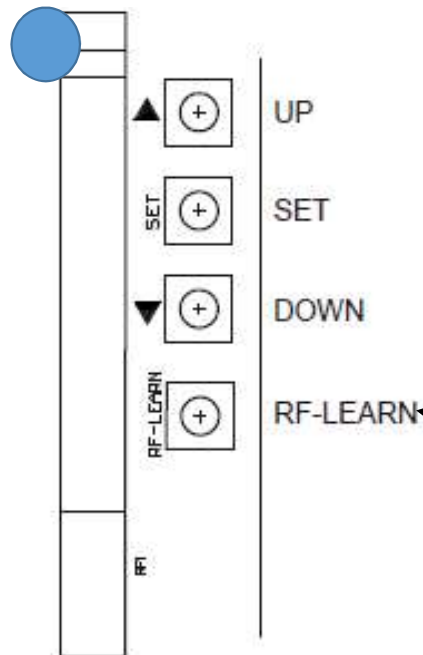

Grabación de control

OPRIMIR

**LED
AZUL**